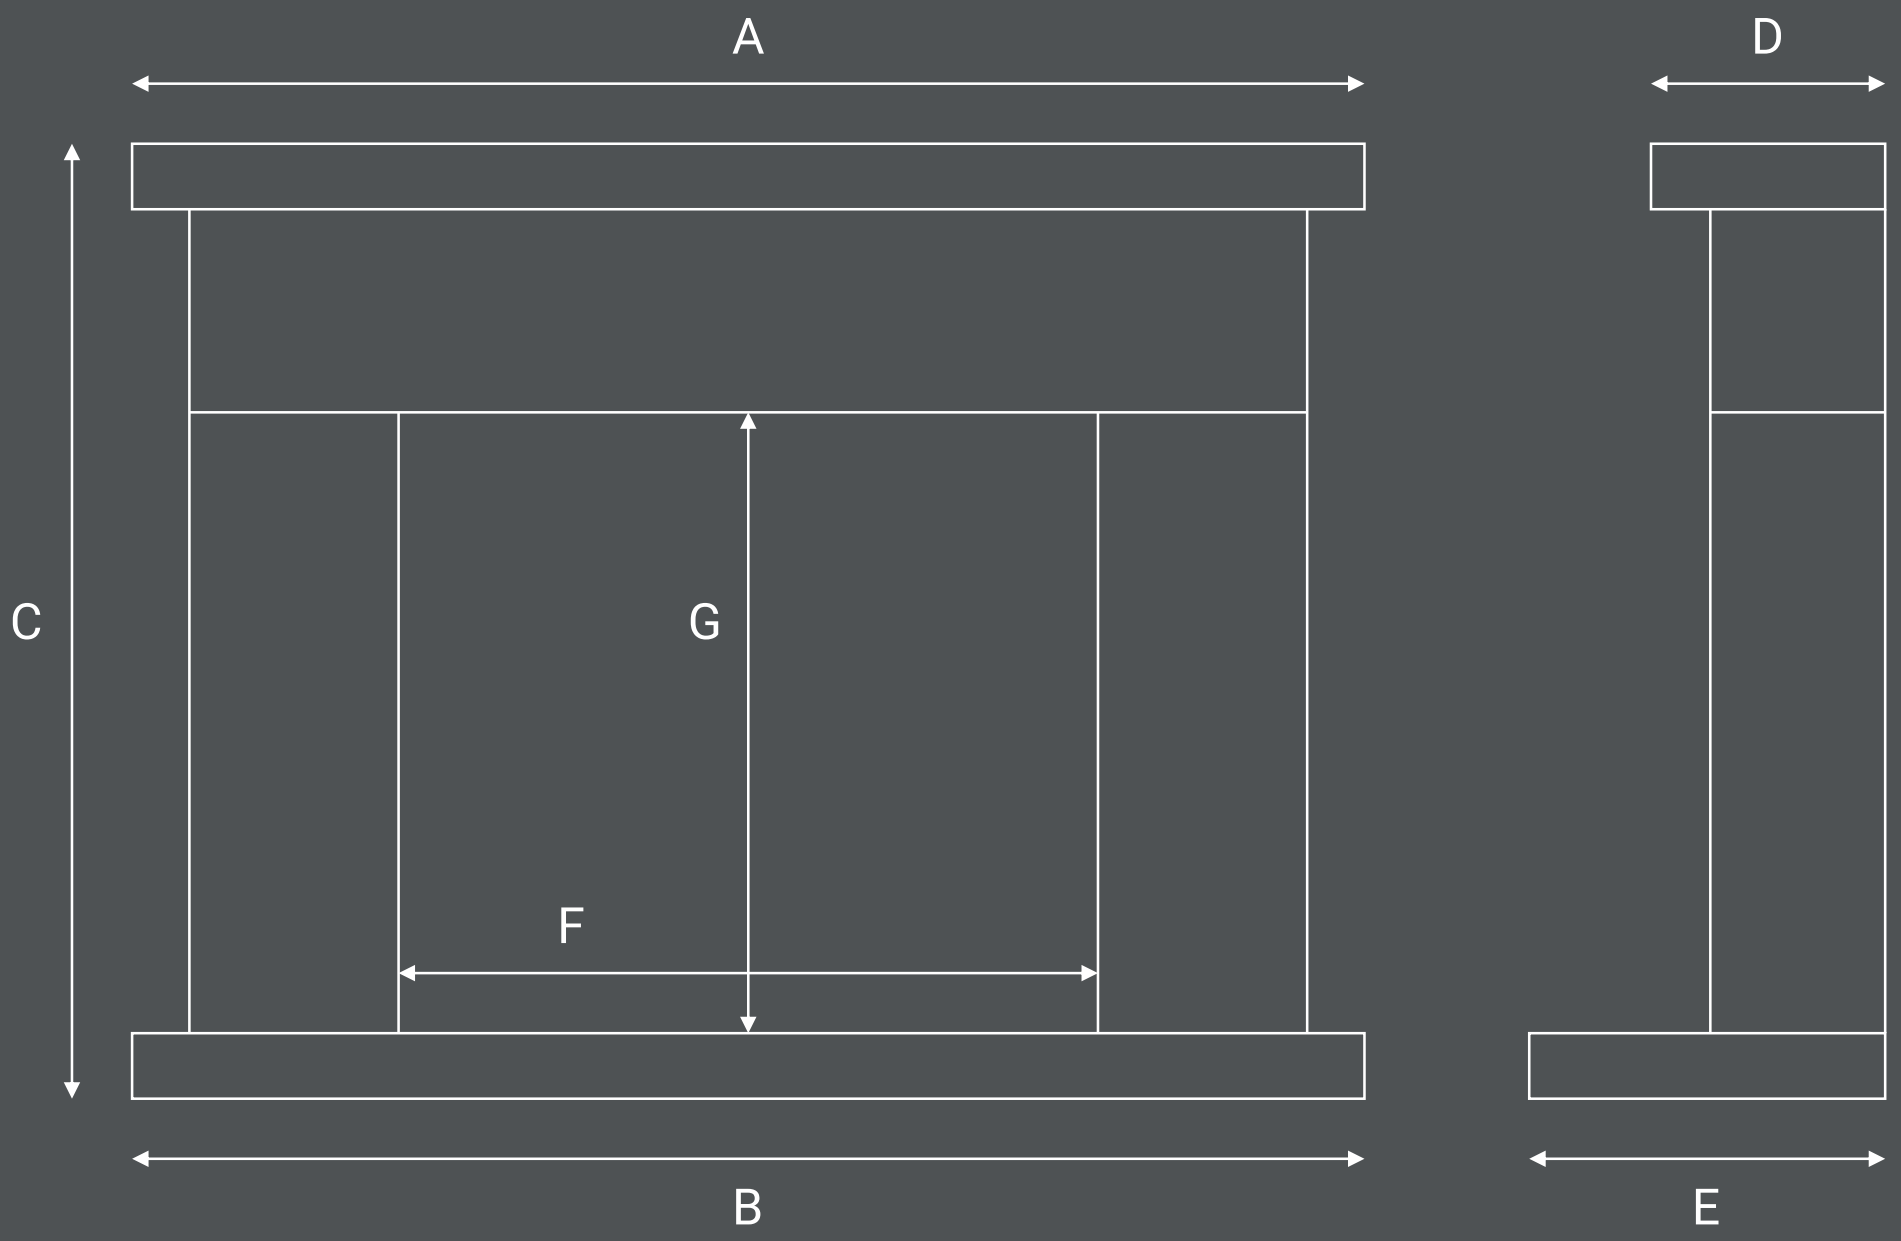

FINDLEY HOUSE FIREPLACES

Collection	Name	A	B	C	D	E	F	G
Classic	Arizona	1170	1170	1105	200	380	762	812
Classic	Charlotte	1220	1220	1040	200	380	750	780
Classic	Clara	1370	1370	1120	230	380	806	775
Classic	Colton	1370	1370	1020	175	380	740	750
Classic	Elmsley	1220	1220	1120	200	380	812	812
Classic	Fenton	1220	1220	1270	200	380	705	815
Classic	Hannah	1370	1370	1165	205	380	900	850
Classic	Isabella	1220	1220	1100	215	380	860	860
Classic	Phoenix	1220	1220	1205	200	380	712	762
Classic	Provance	1370	1370	1040	190	380	775	670
Classic	Shelby	1220	1220	1060	175	380	760	770
Classic	Sutton	1370	1524	1200	180	500	910	910
Classic	Telford	1220	1220	953	170	380	635	670
Contemporary	Ambition	1370	1420	1120	200	380	735	750
Contemporary	Destiny	1270	1370	1170	200	380	762	685
Contemporary	Faro	1143	1220	1055	70	70	420	570
Contemporary	Fenwick	1320	1320	1105	190	380	788	840
Contemporary	Haworth	1270	1320	1070	180	380	877	800
Contemporary	High Freedom	1370	1420	1143	150	380	800	790
Contemporary	Hope	1320	1370	1120	150	380	812	812
Contemporary	Hope II	1270	1370	1170	200	380	762	685
Contemporary	Jazz	1320	1370	1120	200	380	788	788
Contemporary	Oakworth	1270	1370	1035	160	380	840	770
Contemporary	Profile	1270	1270	1070	130	380	915	840
Contemporary	Shelley	1195	1220	1130	150	380	788	870
Contemporary	Stewart Wave	1270	1370	1320	200	380	762	862
Contemporary	Wall	n/a	n/a	n/a	n/a	n/a	n/a	n/a
Contemporary	Zaffonic	1320	1370	970	230	380	910	720
Traditional	Athens	1220	1220	1070	210	380	790	795
Traditional	Cantley	1370	1370	1250	220	380	900	900
Traditional	Carvaggio	1525	1525	1285	255	380	890	890
Traditional	Claremont	1370	1370	1070	210	380	740	770
Traditional	Clarendon	1461	1461	1300	205	380	914	914
Traditional	Georgia	1400	1370	1270	205	380	920	850
Traditional	Giorgione	1370	1370	1225	205	380	860	915
Traditional	Loxley	1500	1525	1020	330	470	940	665
Traditional	Monet	1320	1320	1170	230	380	860	790
Traditional	Rembrandt	1550	1525	1270	240	380	910	890
Traditional	Renoir	1524	1524	1305	225	500	875	960
Traditional	Stockton	1372	1372	1180	200	380	930	870
Traditional	Wragby	1475	1475	970	230	380	910	720